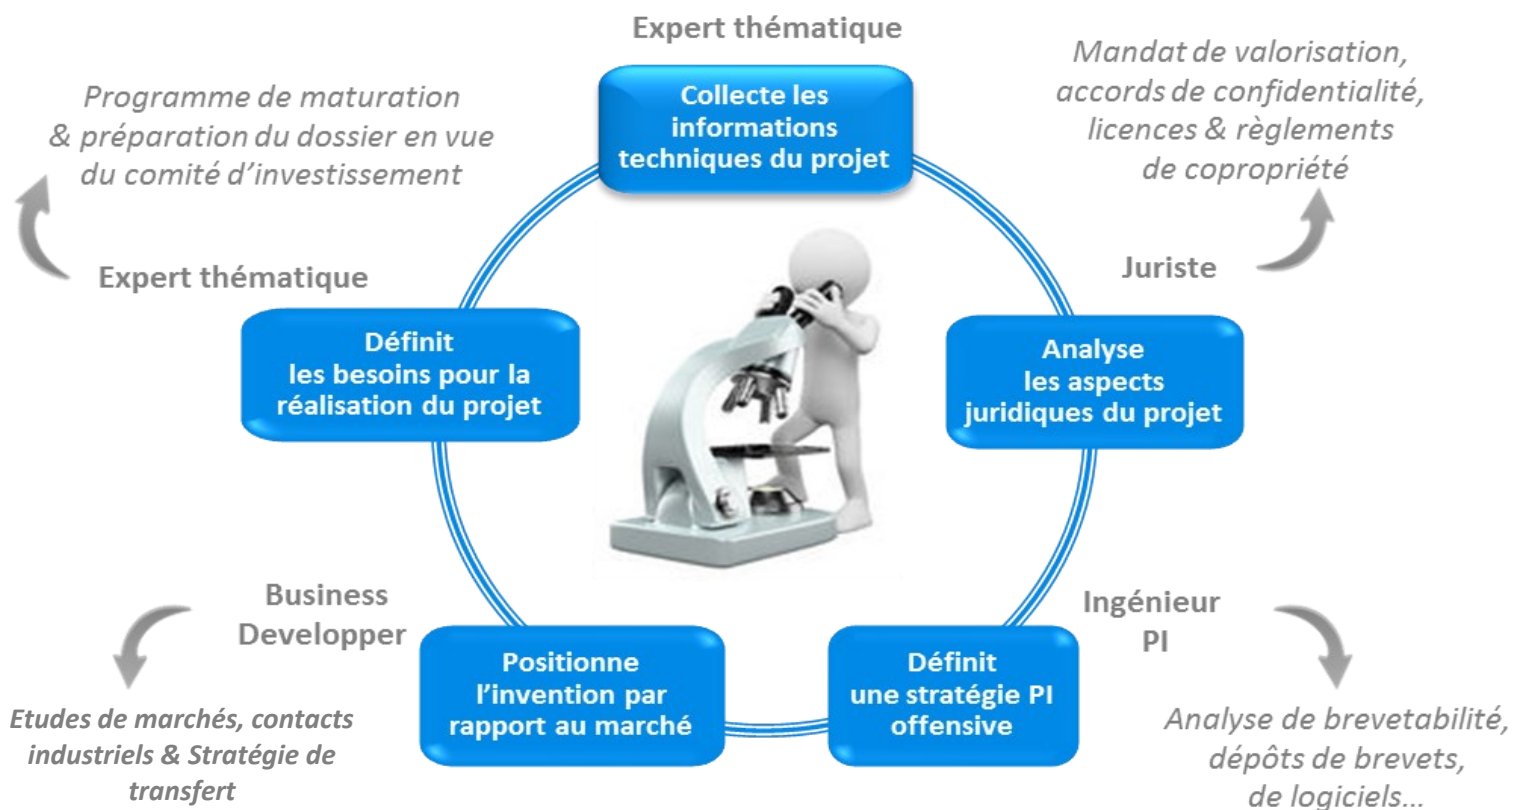

Votre projet entre en pré-maturation

La SATT Nord a pour mission de valoriser les résultats issus de la recherche académique. Elle est un outil de la recherche française pour réaliser un travail de détection et de maturation des résultats de recherche issus des laboratoires publics et revêtant un fort potentiel pour les entreprises.

Notre accompagnement....

Notre accompagnement fait partie de l'investissement SATT Nord, il ne sera ni facturé à l'université, ni au laboratoire.

... Votre implication

- Apport de compléments scientifiques : rédaction de la déclaration d'invention, participation aux études technico-économiques...
- Validation de la stratégie de transfert et développement du programme de maturation avec l'expert thématique.
- Soutien au comité d'investissement.